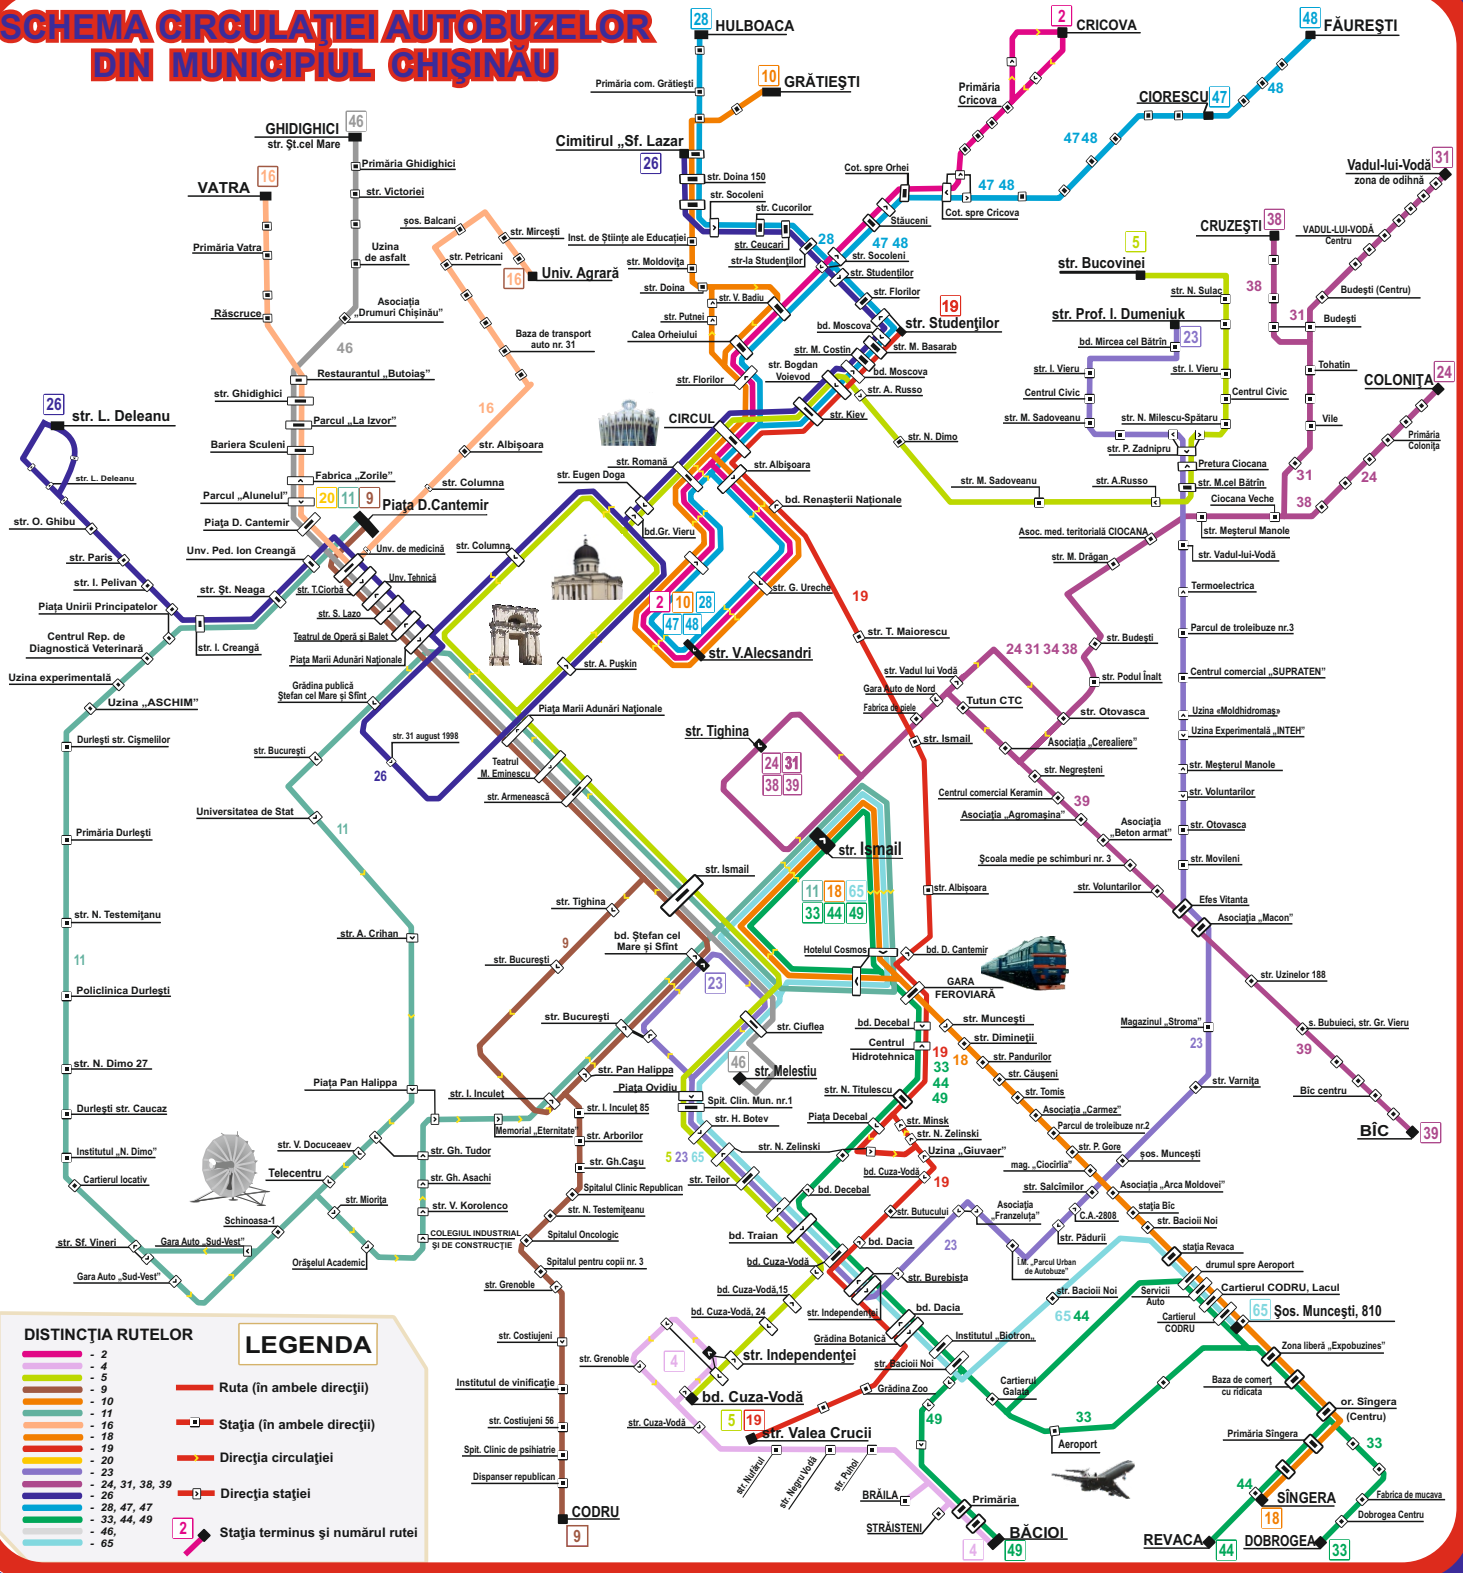

SCHEMA CIRCULAȚIEI AUTOBUZELOR DIN MUNICIPIUL CHIȘINĂU

DISTINCȚIA RUTELOR

- 2
- 4
- 5
- 9
- 10
- 11
- 16
- 18
- 19
- 20
- 23
- 24, 31, 38, 39
- 26
- 28, 47, 48
- 33, 44, 49
- 46
- 65

LEGENDA

- Ruta (în ambele direcții)
- Stația (în ambele direcții)
- Direcția circulației
- Direcția stației
- Stația terminus și numărul rutei